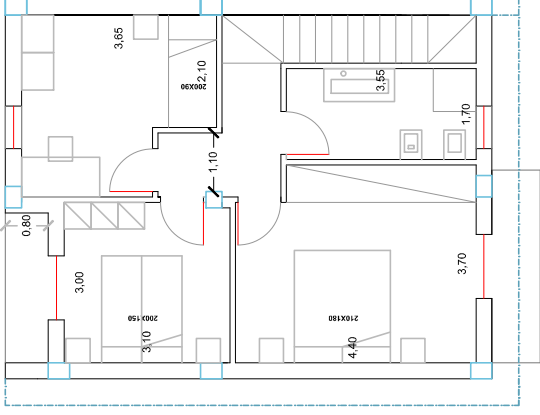

VILLETTA C

VIA PLATONE PLANIMETRIA SCALA 1:100

PIANTA PIANO PRIMO SCALA 1:100